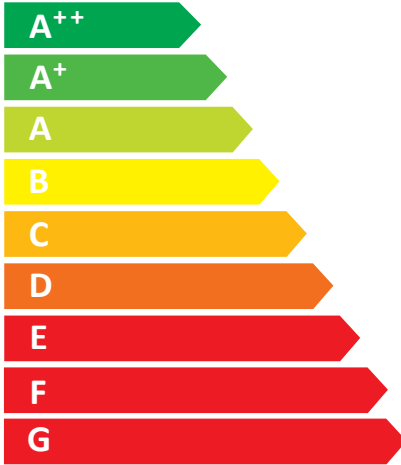

ENERG
енергия • ενεργεια

Duroflame

Batavia T3

7,9
kW

ENERGIA • ЕНЕРГИЯ • ΕΝΕΡΓΕΙΑ • ENERGIJA • ENERGY • ENERGIE • ENERGI

2015/1186