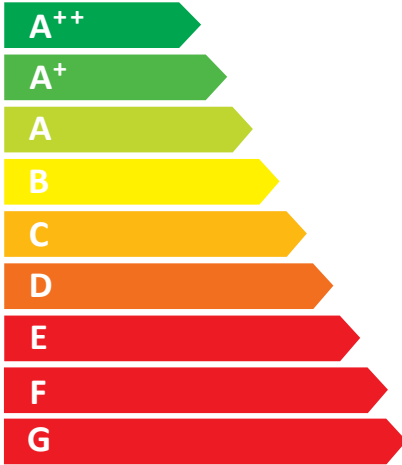

ENERG
енергия • ενεργεια

Duroflame

Rembrand T2

5,8
kW

ENERGIA • ЕНЕРГИЯ • ΕΝΕΡΓΕΙΑ • ENERGIJA • ENERGY • ENERGIE • ENERGI

2015/1186